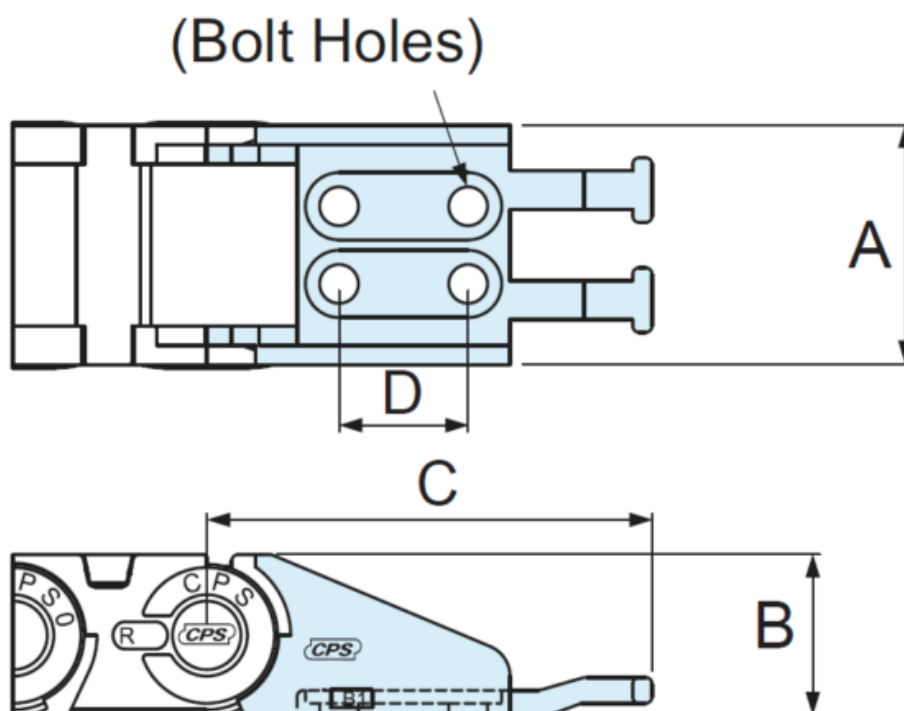

Varenummer: 18TEB03035
Beskrivelse: Endestykke Tie Wrap type, for CPS30.35 (2stk./1sæt.)
Type: S-TEB030.35

Mål

A	= 47
B	= 26
C	= 69
D	= 20
Hul Størrelse	= M6